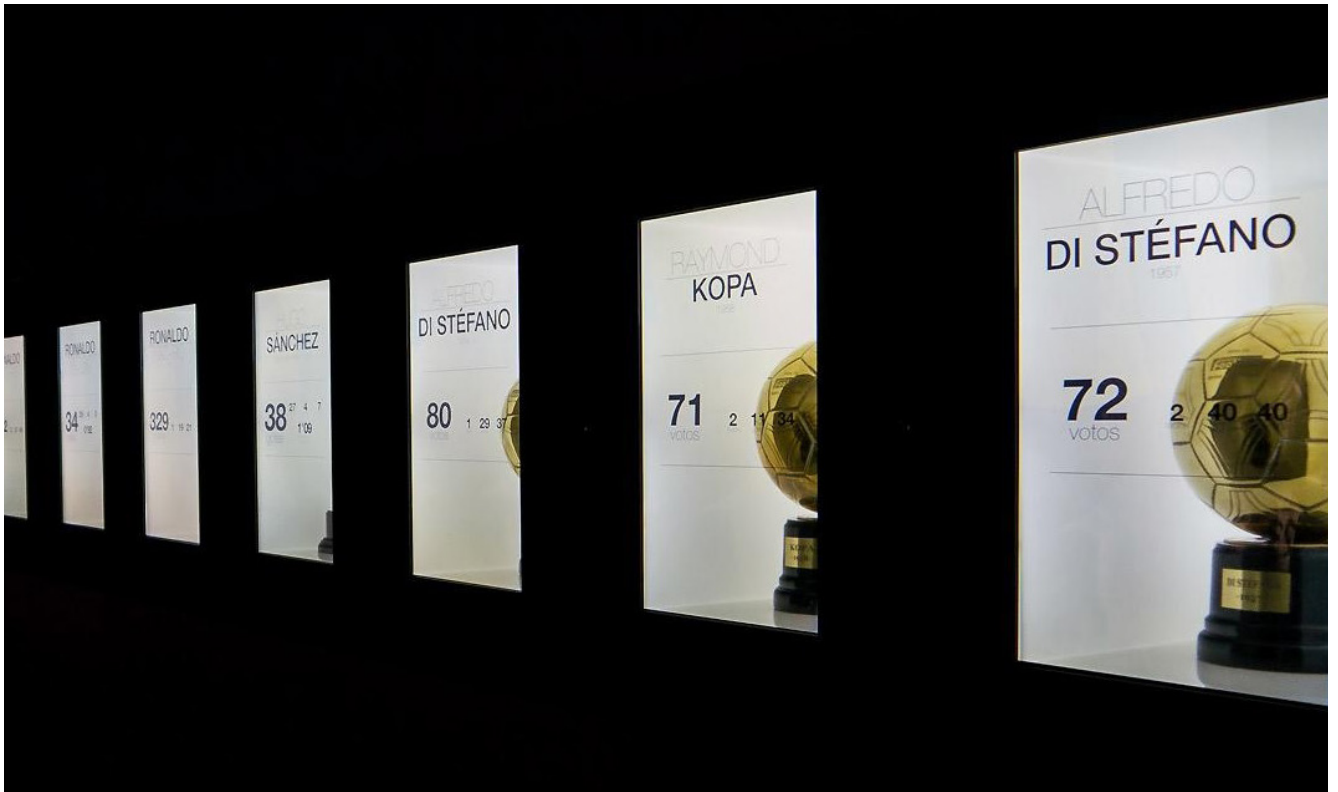

## LIGHT STICK EXTREME

Iluminación lineal versátil de dimensiones reducidas  
Versatile linear lighting of reduced dimensions

- Luz lineal
  - Iluminación de acentuación
  - Diversas ópticas
  - Gran eficiencia y potencia
  - Fácil instalación y dimerizable
  - Dimensiones reducidas
- Linear light
  - Accent lighting
  - Several optics
  - High-efficiency and power
  - Easy installation and dimmable
  - Small dimensions

# LIGHT STICK EXTREME

## DESCRIPCIÓN | DESCRIPTION

Light Stick Extreme de SAKMA para soluciones de iluminación lineal.

Tiene una estructura de aluminio anodizado. Disponible en luz blanca CRI >80 y >90 para adaptarse a diferentes necesidades.