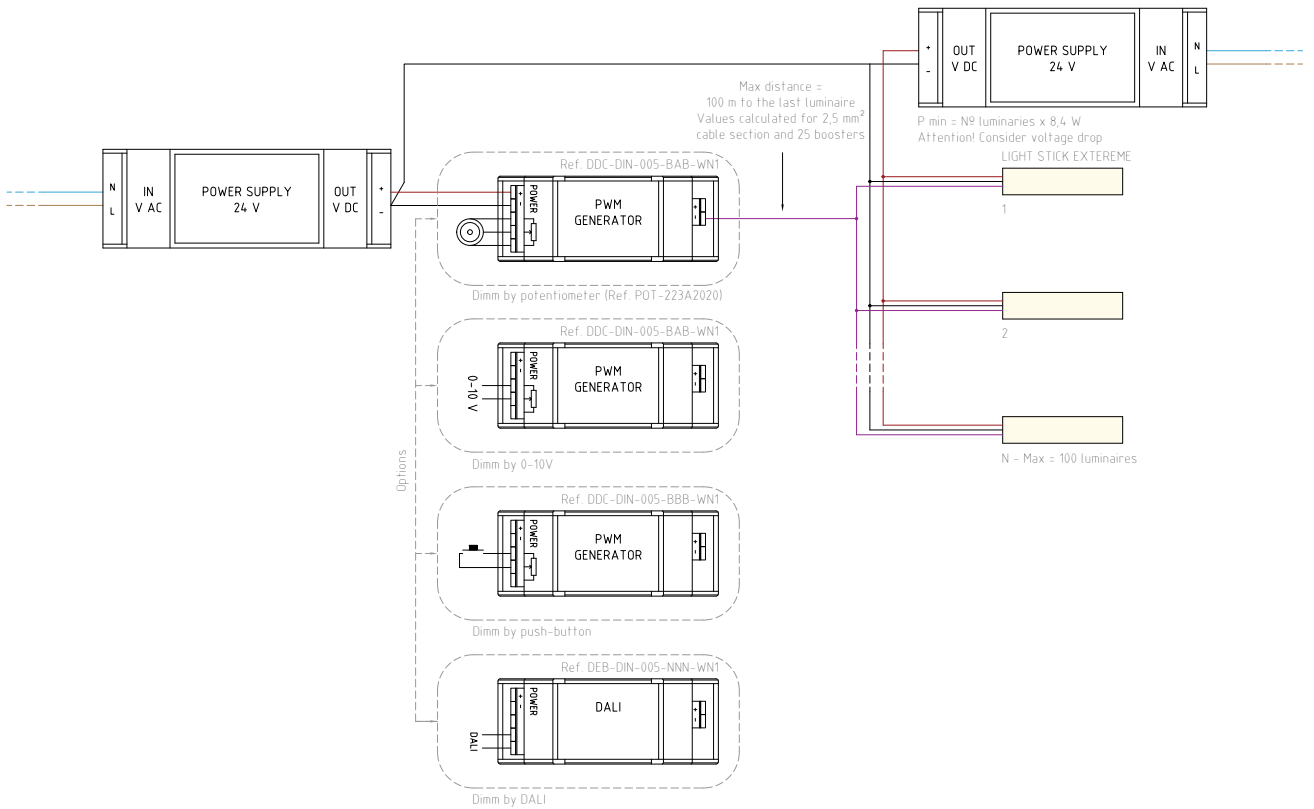

Esquema | Diagram O-10V - PWM - DALI