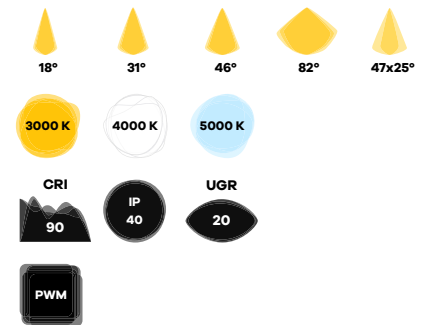

## LIGHT STICK EXTREME

Iluminación lineal versátil de dimensiones reducidas  
Versatile linear lighting of reduced dimensions

- Luz lineal
  - Iluminación de acentuación
  - Diversas ópticas
  - Gran eficiencia y potencia
  - Fácil instalación y dimerizable
  - Dimensiones reducidas
- Linear light
  - Accent lighting
  - Several optics
  - High-efficiency and power
  - Easy installation and dimmable
  - Small dimensions