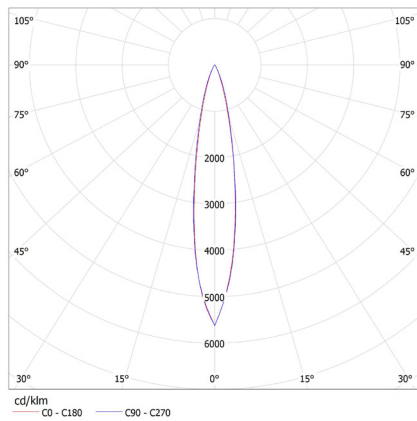

## CARACTERÍSTICAS FÍSICAS | PHYSICAL SPECIFICATIONS

Referencia Reference	Regulable Adjustable	Temp. trabajo Work temp. °C	Temp. stock Stock temp. °C	Dimensiones Dimensions mm	Peso Weight kg
LLG- LLE-	Fijo Fixed	-20 ~ +45	-30 ~ +60	Múltiplo Multiple 111	0,182

## FOTOMETRÍA | PHOTOMETRY

18°

31°

46°

82°

47x25°