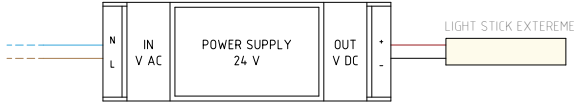

LIGHT STICK EXTREME

LIGHT STICK EXTREME Alimentación por tensión | Voltage supply

Esquema | Diagram ON/OFF