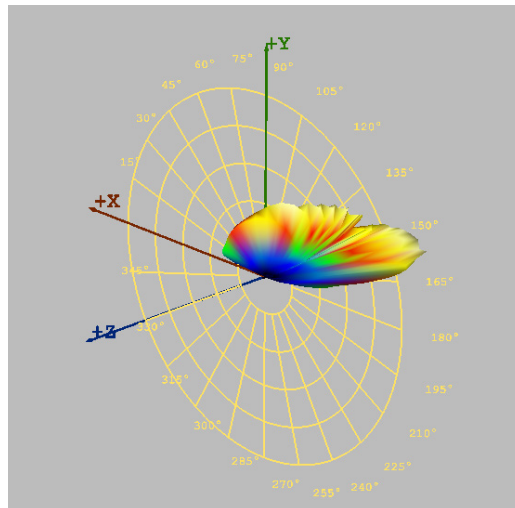

RADIOMETRÍA | RADIOMETRY