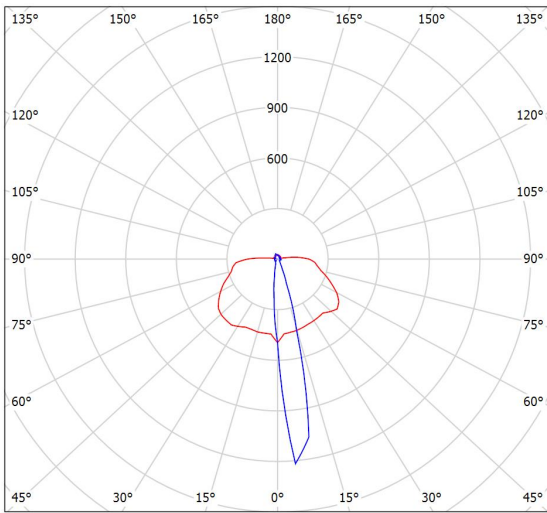

Referencia Reference	Orientación Orientation °	Temp. trabajo Work temp. °C	Temp. stock Stock temp. °C	Dimensiones Dimensions mm	Peso Weight kg	Protección IP IP Protection	Protección IK IK Protection	Vida útil tubo UV-C UV-C tube Useful life h
LVP-UVx-NNN-NNN-ANE	Fijo Fixed	-10 ~ +40	-10 ~ +55	200 x 133 x 184	2	IP20	IK02	9000

PAGODA UV-C

DIMENSIONES | DIMENSIONS mm

RADIOMETRÍA | RADIOMETRY

DISTRIBUCIÓN UV-C | UV-C DISTRIBUTION