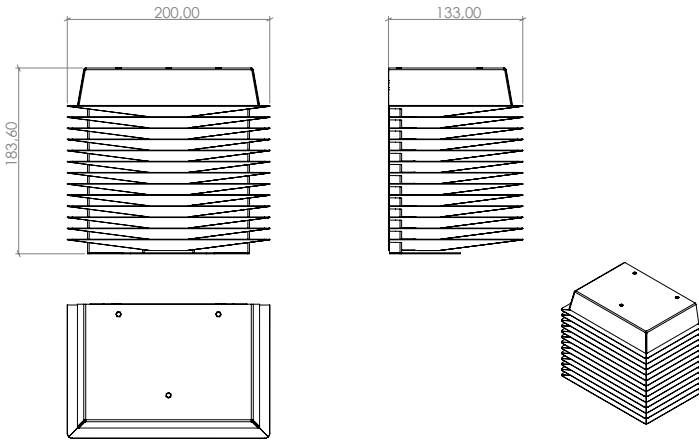

PAGODA UV-C

DIMENSIONES | DIMENSIONS mm