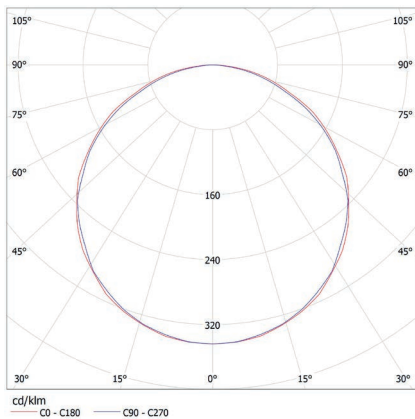

CARACTERÍSTICAS TÉCNICAS | TECHNICAL CHARACTERISTICS

Tiraled RGB 50 [valores por módulo | values for module]

Referencia Reference	Voltaje Voltage V DC	Potencia Power W	Corriente Current mA	Color Color nm	Flujo Flux lm	Eficiencia Efficiency lm/W	Ángulo Beam °	Cantidad Number LED
RGB700307	9	0,57	63	R: 623 G: 527 B: 460	R: 4 G: 6 B: 2	R: 43 G: 36 B: 11	120	2

Referencia Reference	Protección Protection	Regulación Dimmer	Vida Life h (25°C)	Temp. trabajo Work temp. °C	Temp. stock Stock temp. °C	Dimensiones Dimensions mm	Peso Weight g
RGB700307	IP65	PWM	>50000	-20 - +40	-30 - +60	50x16	49

Por encargo se pueden realizar en diferentes temperaturas de color y CRI | By request it can be manufactured in different color temperatures and CRI

FOTOMETRÍA | PHOTOMETRY

120°

DIMENSIONES | DIMENSIONS mm