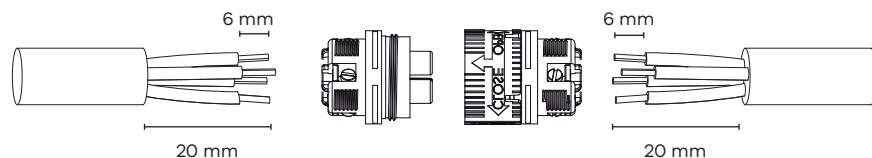

CONEXIONES | CONNECTIONS

Esquema | Diagram ON/OFF

Esquema | Diagram DALI

Esquema | Diagram DMX

Esquema | Diagram DMX + SPLITTER

En caso de cualquier duda, antes de empezar la instalación, contactar con el servicio técnico de Sakma.

CONECTORES | CONNECTORS

Polos | Poles ON/OFF:
1 - L (marrón | brown)
2 - /
3 - /
4 - ⊕
5 - N (azul | blue)

Polos | Poles DALI:
1 - L (marrón | brown)
2 - DA
3 - DA
4 - ⊕
5 - N (azul | blue)

Polos | Poles DMX:
1 - L (marrón | brown)
2 - DMX -
3 - DMX +
4 - ⊕
5 - N (azul | blue)

Polos | Poles XLR 5U:
1 - /
2 - DMX -
3 - DMX +
4 - /
5 - /

Conector macho
Male connector

MONTAJE | ASSEMBLY

⚠ En caso de cualquier duda, antes de empezar la instalación, contactar con el servicio técnico de Sakma.