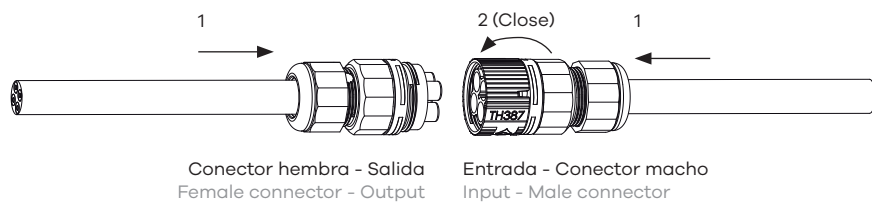

CONEXIONES | CONNECTIONS

Esquema | Diagram ON/OFF

Esquema | Diagram DALI

Esquema | Diagram DMX

Esquema | Diagram DMX + SPLITTER

En caso de cualquier duda, antes de empezar la instalación, contactar con el servicio técnico de Sakma.

CONECTORES | CONNECTORS

Polos | Poles ON/OFF:
1 - L (marrón | brown)
2 - /
3 - /
4 - ⊕
5 - N (azul | blue)

Polos | Poles DALI:
1 - L (marrón | brown)
2 - DA
3 - DA
4 - ⊕
5 - N (azul | blue)

Polos | Poles DMX:
1 - L (marrón | brown)
2 - DMX -
3 - DMX +
4 - ⊕
5 - N (azul | blue)