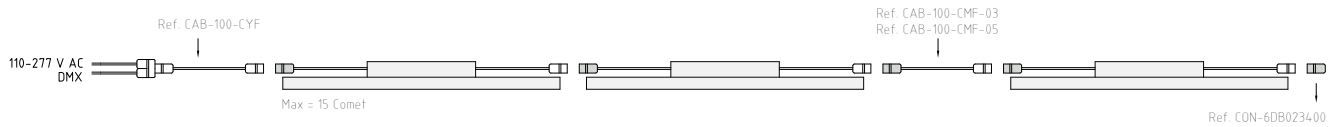

CONEXIONES | CONNECTIONS

Esquema | Diagram ON/OFF

Esquema | Diagram DALI

Esquema | Diagram DMX

Esquema | Diagram DMX + SPLITTER

En caso de cualquier duda, antes de empezar la instalación, contactar con el servicio técnico de Sakma.

Polos | Poles XLR 5U:
1 - /
2 - DMX -
3 - DMX +
4 - /
5 - /

Conector macho
Male connector

MONTAJE | ASSEMBLY

⚠ En caso de cualquier duda, antes de empezar la instalación, contactar con el servicio técnico de Sakma.