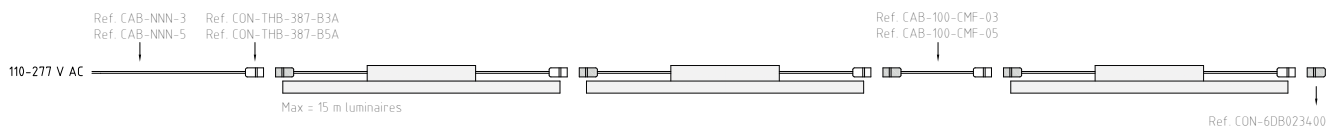

CONEXIONES | CONNECTIONS

Esquema | Diagram ON/OFF

Esquema | Diagram DALI

Esquema | Diagram DMX

Esquema | Diagram DMX + SPLITTER

En caso de cualquier duda, antes de empezar la instalación, contactar con el servicio técnico de Sakma.

CONECTORES | CONNECTORS

Polos | Poles ON/OFF:
1 - L (marrón | brown)
2 - /
3 - /
4 - ⊕
5 - N (azul | blue)

Polos | Poles DALI:
1 - L (marrón | brown)
2 - DA
3 - DA
4 - ⊕
5 - N (azul | blue)

Polos | Poles DMX:
1 - L (marrón | brown)
2 - DMX -
3 - DMX +
4 - ⊕
5 - N (azul | blue)

Polos | Poles XLR 5U:
1 - /
2 - DMX -
3 - DMX +
4 - /
5 - /

Conector macho
Male connector

MONTAJE | ASSEMBLY

⚠ En caso de cualquier duda, antes de empezar la instalación, contactar con el servicio técnico de Sakma.