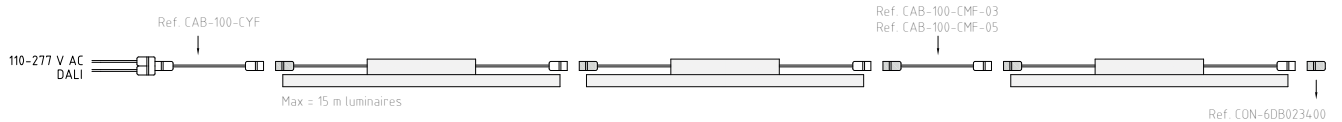

CONEXIONES | CONNECTIONS

Esquema | Diagram ON/OFF

Esquema | Diagram DALI

Esquema | Diagram DMX

Esquema | Diagram DMX + SPLITTER

En caso de cualquier duda, antes de empezar la instalación, contactar con el servicio técnico de Sakma.

Polos | Poles XLR 5U:
1 - /
2 - DMX -
3 - DMX +
4 - /
5 - /

Conector macho
Male connector

MONTAJE | ASSEMBLY

⚠ En caso de cualquier duda, antes de empezar la instalación, contactar con el servicio técnico de Sakma.