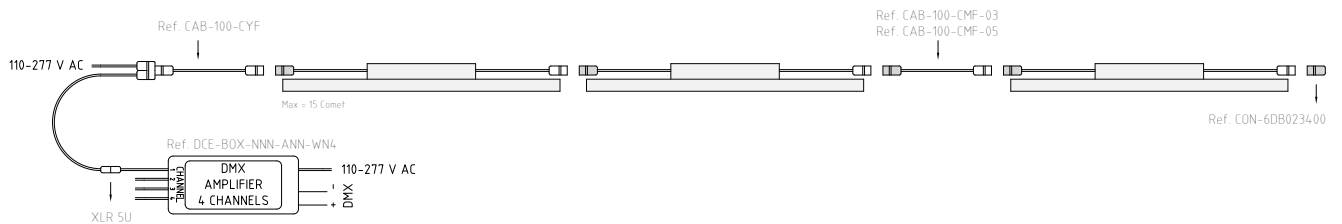

CONEXIONES | CONNECTIONS

Esquema | Diagram ON/OFF

Esquema | Diagram DALI

Esquema | Diagram DMX

Esquema | Diagram DMX + SPLITTER

En caso de cualquier duda, antes de empezar la instalación, contactar con el servicio técnico de Sakma.

CONECTORES | CONNECTORS

Polos | Poles ON/OFF:
1 - L (marrón | brown)
2 - /
3 - /
4 - ⊕
5 - N (azul | blue)

Polos | Poles DALI:
1 - L (marrón | brown)
2 - DA
3 - DA
4 - ⊕
5 - N (azul | blue)

Polos | Poles DMX:
1 - L (marrón | brown)
2 - DMX -
3 - DMX +
4 - ⊕
5 - N (azul | blue)

Polos | Poles XLR 5U:
1 - /
2 - DMX -
3 - DMX +
4 - /
5 - /

Conector macho
Male connector

MONTAJE | ASSEMBLY

⚠ En caso de cualquier duda, antes de empezar la instalación, contactar con el servicio técnico de Sakma.