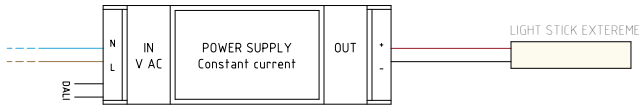

Otras temperaturas de color y CRI bajo pedido | Different colour temperatures and CRI under request

FOTOMETRÍA | PHOTOMETRY

18°

31°

46°

82°

47x25°

LIGHT STICK EXTREME

DIMENSIONES | DIMENSIONS mm

CONEXIONES | CONNECTIONS

LIGHT STICK EXTREME Alimentación por corriente | Current supply

Esquema | Diagram ON/OFF

Esquema | Diagram DALI

Longitudes	Cantidad Number LED	Voltaje fuente alimentación Voltage power supply V
142	2	6
253	4	12
364	6	18
475	8	24
586	10	30
697	12	36
808	14	42