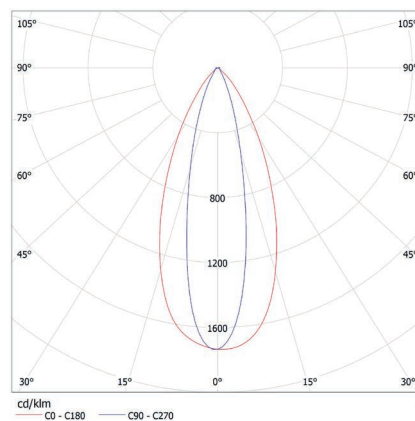

CARACTERÍSTICAS TÉCNICAS | TECHNICAL SPECIFICATIONS

LIGHT STICK EXTREME 18 W/m Alimentación por corriente | Current supply

Referencia Reference	Corriente Current mA	Potencia Power W/m	Temp. color Color temp. K	CRI	Flujo Flux lm/m	Eficiencia Efficiency lm/W	Ángulo Beam	Cantidad Number LED	Regulación Dimmer
LLE-300-xxx-WxP-xGG	350	18	3000	>80	2000	111	18, 31, 46, 82 47x25	18	PWM
LLE-400-xxx-WxP-xGG			4000		2150	119			
LLE-500-xxx-WxP-xGG			5000		2150	119			
LLE-300-xxx-WxP-xEG			3000	1720	96	>90			
LLE-400-xxx-WxP-xEG			4000	1875	104				
LLE-500-xxx-WxP-xEG			5000	1950	108				

LIGHT STICK EXTREME

CARACTERÍSTICAS FÍSICAS | PHYSICAL SPECIFICATIONS

Referencia Reference	Regulable Adjustable	Temp. trabajo Work temp. °C	Temp. stock Stock temp. °C	Dimensiones Dimensions mm	Peso Weight kg
LLG- LLE-	Fijo Fixed	-20 ~ +45	-30 ~ +60	Múltiple Multiple 111	0,182
Referencia Reference	Protección Protection	Disipación Disipation	Cuerpo Body	Difusor Diffuser	Acabado Finish
LLG- LLE-	IP40	Pasiva Passive	Aluminio anodizado Anodized aluminium	Polycarbonato Polycarbonate	Aluminio anodizado Anodized aluminium

Otras temperaturas de color y CRI bajo pedido | Different colour temperatures and CRI under request

FOTOMETRÍA | PHOTOMETRY

18°

31°

46°

82°

47x25°

LIGHT STICK EXTREME

DIMENSIONES | DIMENSIONS mm

CONEXIONES | CONNECTIONS

LIGHT STICK EXTREME Alimentación por corriente | Current supply

Esquema | Diagram ON/OFF

Esquema | Diagram DALI

Longitudes	Cantidad Number LED	Voltaje fuente alimentación Voltage power supply V
142	2	6
253	4	12
364	6	18
475	8	24
586	10	30
697	12	36
808	14	42