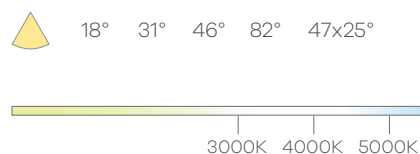

LIGHT STICK EXTREME

Iluminación lineal versátil de dimensiones reducidas
Versatile linear lighting of reduced dimensions

- Luz lineal
- Iluminación de acentuación
- Diversas ópticas
- Gran eficiencia y potencia
- Fácil instalación y dimerizable
- Dimensiones reducidas

- Linear light
- Accent lighting
- Several optics
- High-efficiency and power
- Easy installation and dimmable
- Small dimensions