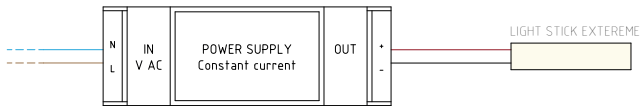

CONEXIONES | CONNECTIONS

LIGHT STICK EXTREME Alimentación por corriente | Current supply

Esquema | Diagram ON/OFF