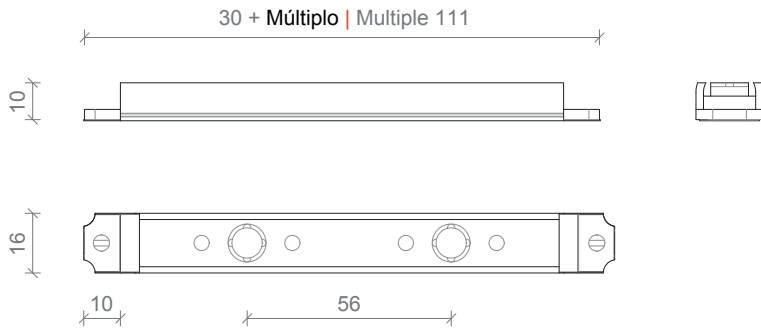

LIGHT STICK EXTREME

CARACTERÍSTICAS FÍSICAS | PHYSICAL SPECIFICATIONS

Referencia Reference	Regulable Adjustable	Temp. trabajo Work temp. °C	Temp. stock Stock temp. °C	Dimensiones Dimensions mm	Peso Weight kg
LLG- LLE-	Fijo Fixed	-20 ~ +45	-30 ~ +60	Múltiple Multiple 111	0,182
Referencia Reference	Protección Protection	Disipación Disipation	Cuerpo Body	Difusor Diffuser	Acabado Finish
LLG- LLE-	IP40	Pasiva Passive	Aluminio anodizado Anodized aluminium	Polycarbonato Polycarbonate	Aluminio anodizado Anodized aluminium

Otras temperaturas de color y CRI bajo pedido | Different colour temperatures and CRI under request

FOTOMETRÍA | PHOTOMETRY

18°

31°

46°

82°

47x25°

LIGHT STICK EXTREME

DIMENSIONES | DIMENSIONS mm

CONEXIONES | CONNECTIONS

LIGHT STICK EXTREME Alimentación por corriente | Current supply

Esquema | Diagram ON/OFF

Esquema | Diagram DALI

Longitudes	Cantidad Number LED	Voltaje fuente alimentación Voltage power supply V
142	2	6
253	4	12
364	6	18
475	8	24
586	10	30
697	12	36
808	14	42