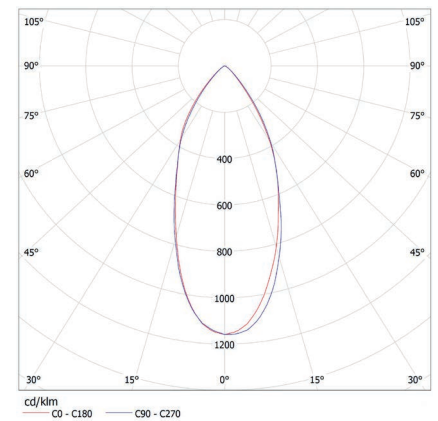

Otras temperaturas de color y CRI bajo pedido | Different colour temperatures and CRI under request

FOTOMETRÍA | PHOTOMETRY

18°

31°

46°

82°

47x25°

LIGHT STICK EXTREME

DIMENSIONES | DIMENSIONS mm

CONEXIONES | CONNECTIONS

LIGHT STICK EXTREME Alimentación por corriente | Current supply

Esquema | Diagram ON/OFF

Esquema | Diagram DALI

Longitudes	Cantidad Number LED	Voltaje fuente alimentación Voltage power supply V
142	2	6
253	4	12
364	6	18
475	8	24
586	10	30
697	12	36
808	14	42