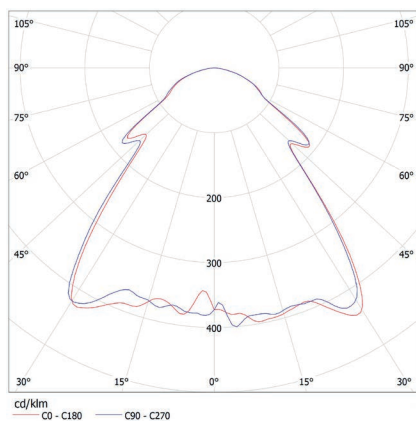

Otras temperaturas de color y CRI bajo pedido | Different colour temperatures and CRI under request

FOTOMETRÍA | PHOTOMETRY

18°

31°

46°

82°

47x25°

LIGHT STICK EXTREME

DIMENSIONES | DIMENSIONS mm

CONEXIONES | CONNECTIONS

LIGHT STICK EXTREME Alimentación por corriente | Current supply

Esquema | Diagram ON/OFF

Esquema | Diagram DALI

Longitudes	Cantidad Number LED	Voltaje fuente alimentación Voltage power supply V
142	2	6
253	4	12
364	6	18
475	8	24
586	10	30
697	12	36
808	14	42