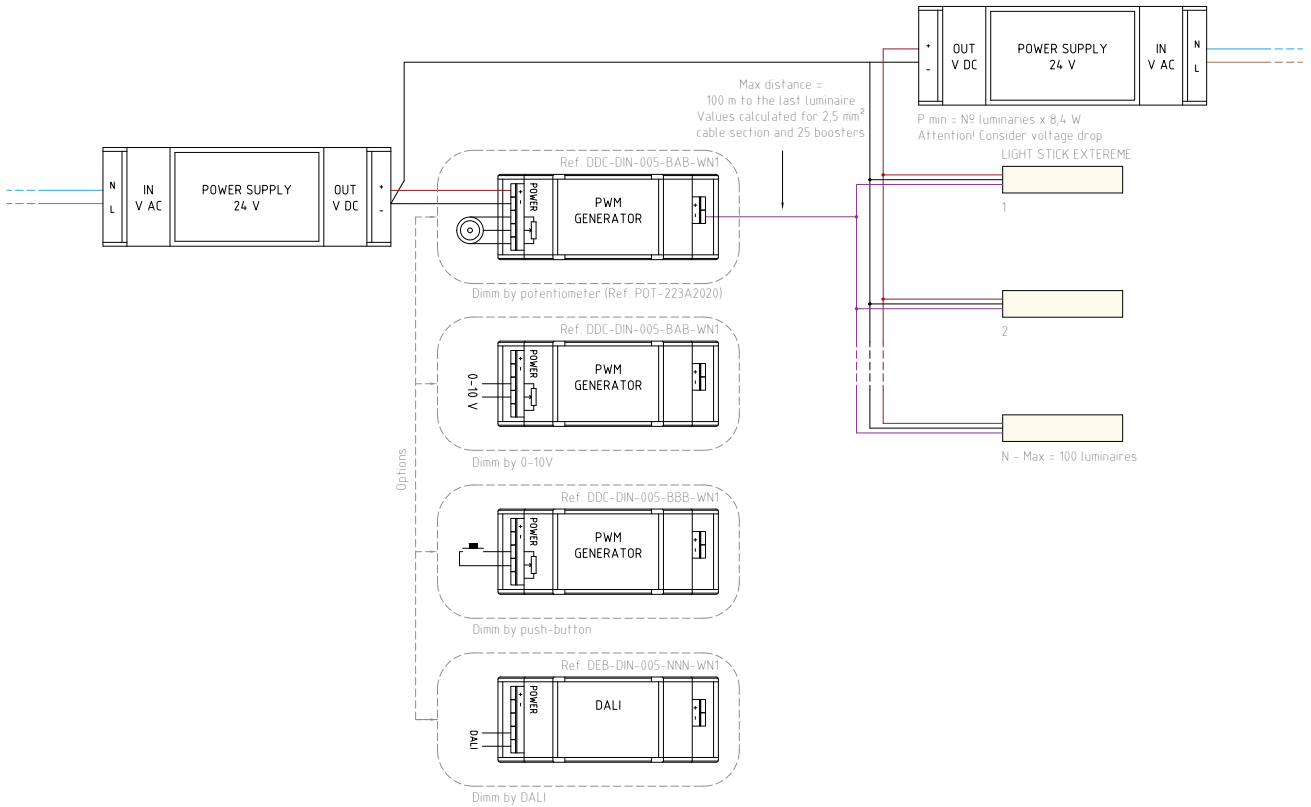

Otras temperaturas de color y CRI bajo pedido | Different colour temperatures and CRI under request

FOTOMETRÍA | PHOTOMETRY

18°

31°

46°

82°

47x25°

LIGHT STICK EXTREME

DIMENSIONES | DIMENSIONS mm

CONEXIONES | CONNECTIONS

LIGHT STICK EXTREME Alimentación por corriente | Current supply

Esquema | Diagram ON/OFF

Esquema | Diagram DALI

Longitudes	Cantidad Number LED	Voltaje fuente alimentación Voltage power supply V
142	2	6
253	4	12
364	6	18
475	8	24
586	10	30
697	12	36
808	14	42

LIGHT STICK EXTREME

LIGHT STICK EXTREME Alimentación por tensión | Voltage supply

Esquema | Diagram ON/OFF

Esquema | Diagram 0-10V - PWM - DALI

Esquema | Diagram DMX