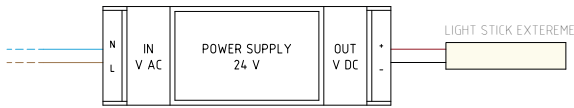

LIGHT STICK EXTREME

LIGHT STICK EXTREME Alimentación por tensión | Voltage supply

Esquema | Diagram ON/OFF