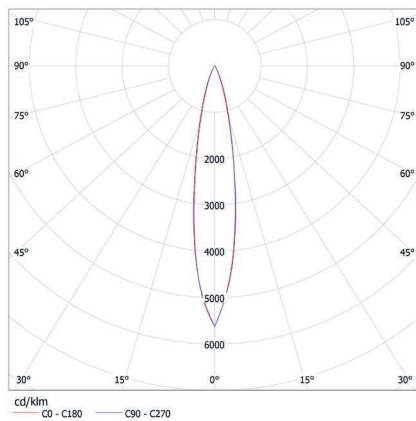

CARACTERÍSTICAS TÉCNICAS | TECHNICAL SPECIFICATIONS

LIGHT STICK EXTREME 18 W/m Alimentación por corriente | Current supply

Referencia Reference	Corriente Current mA	Potencia Power W/m	Temp. color Color temp. K	CRI	Flujo Flux lm/m	Eficiencia Efficiency lm/W	Ángulo Beam	Cantidad Number LED	Regulación Dimmer
LLE-300-xxx-WxP-xGG	350	18	3000	>80	2000	111	18, 31, 46, 82 47x25	18	PWM
LLE-400-xxx-WxP-xGG			4000		2150	119			
LLE-500-xxx-WxP-xGG			5000		2150	119			
LLE-300-xxx-WxP-xEG			3000	1720	96	>90			
LLE-400-xxx-WxP-xEG			4000	1875	104				
LLE-500-xxx-WxP-xEG			5000	1950	108				

LIGHT STICK EXTREME 18 W/m Alimentación por tensión | Voltage supply

Referencia Reference	Voltaje Voltage V DC	Potencia Power W/m	Temp. color Color temp. K	CRI	Flujo Flux lm/m	Eficiencia Efficiency lm/W	Ángulo Beam	Cantidad Number LED	Regulación Dimmer
LLG-300-xxx-WxP-xGG	48	18	3000	>80	2000	111	18, 31, 46, 82 47x25	18	PWM
LLG-400-xxx-WxP-xGG			4000		2150	119			
LLG-500-xxx-WxP-xGG			5000		2150	119			
LLG-300-xxx-WxP-xEG			3000	1720	96	>90			
LLG-400-xxx-WxP-xEG			4000	1875	104				
LLG-500-xxx-WxP-xEG			5000	1950	108				

LIGHT STICK EXTREME

CARACTERÍSTICAS FÍSICAS | PHYSICAL SPECIFICATIONS

Referencia Reference	Regulable Adjustable	Temp. trabajo Work temp. °C	Temp. stock Stock temp. °C	Dimensiones Dimensions mm	Peso Weight kg
LLG- LLE-	Fijo Fixed	-20 ~ +45	-30 ~ +60	Múltiple Multiple 111	0,182
Referencia Reference	Protección Protection	Disipación Disipation	Cuerpo Body	Difusor Diffuser	Acabado Finish
LLG- LLE-	IP40	Pasiva Passive	Aluminio anodizado Anodized aluminium	Polycarbonato Polycarbonate	Aluminio anodizado Anodized aluminium

Otras temperaturas de color y CRI bajo pedido | Different colour temperatures and CRI under request

FOTOMETRÍA | PHOTOMETRY

18°

31°

46°

82°

47x25°

LIGHT STICK EXTREME