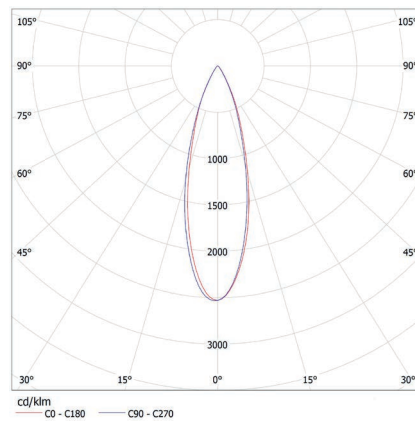

CARACTERÍSTICAS TÉCNICAS | TECHNICAL SPECIFICATIONS

LIGHT STICK EXTREME 18 W/m Alimentación por corriente | Current supply

Referencia Reference	Corriente Current mA	Potencia Power W/m	Temp. color Color temp. K	CRI	Flujo Flux lm/m	Eficiencia Efficiency lm/W	Ángulo Beam	Cantidad Number LED	Regulación Dimmer
LLE-300-xxx-WxP-xGG	350	18	3000	>80	2000	111	18, 31, 46, 82 47x25	18	PWM
LLE-400-xxx-WxP-xGG			4000		2150	119			
LLE-500-xxx-WxP-xGG			5000		2150	119			
LLE-300-xxx-WxP-xEG			3000	1720	96	>90			
LLE-400-xxx-WxP-xEG			4000	1875	104				
LLE-500-xxx-WxP-xEG			5000	1950	108				

LIGHT STICK EXTREME 18 W/m Alimentación por tensión | Voltage supply

Referencia Reference	Voltaje Voltage V DC	Potencia Power W/m	Temp. color Color temp. K	CRI	Flujo Flux lm/m	Eficiencia Efficiency lm/W	Ángulo Beam	Cantidad Number LED	Regulación Dimmer
LLG-300-xxx-WxP-xGG	48	18	3000	>80	2000	111	18, 31, 46, 82 47x25	18	PWM
LLG-400-xxx-WxP-xGG			4000		2150	119			
LLG-500-xxx-WxP-xGG			5000		2150	119			
LLG-300-xxx-WxP-xEG			3000	1720	96	>90			
LLG-400-xxx-WxP-xEG			4000	1875	104				
LLG-500-xxx-WxP-xEG			5000	1950	108				

LIGHT STICK EXTREME

CARACTERÍSTICAS FÍSICAS | PHYSICAL SPECIFICATIONS

Referencia Reference	Regulable Adjustable	Temp. trabajo Work temp. °C	Temp. stock Stock temp. °C	Dimensiones Dimensions mm	Peso Weight kg
LLG- LLE-	Fijo Fixed	-20 ~ +45	-30 ~ +60	Múltiple Multiple 111	0,182
Referencia Reference	Protección Protection	Disipación Disipation	Cuerpo Body	Difusor Diffuser	Acabado Finish
LLG- LLE-	IP40	Pasiva Passive	Aluminio anodizado Anodized aluminium	Polycarbonato Polycarbonate	Aluminio anodizado Anodized aluminium

Otras temperaturas de color y CRI bajo pedido | Different colour temperatures and CRI under request

FOTOMETRÍA | PHOTOMETRY

18°

31°

46°

82°

47x25°

LIGHT STICK EXTREME