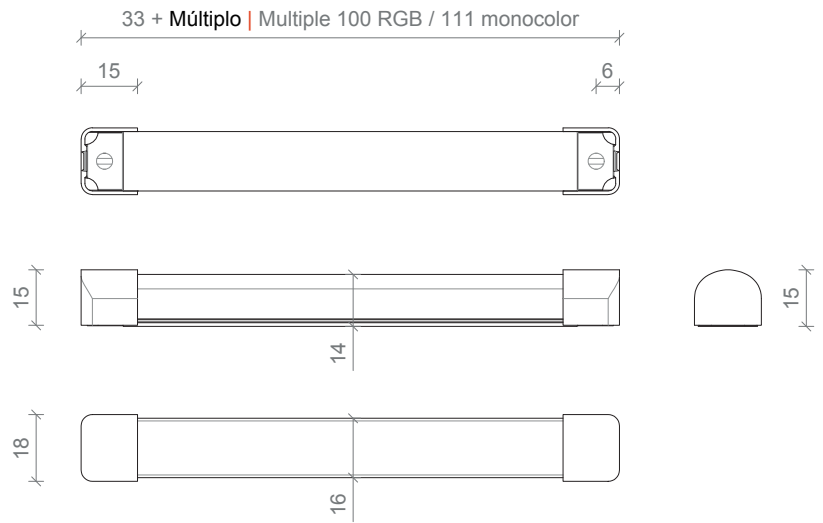

Otras temperaturas de color y CRI bajo pedido | Different colour temperatures and CRI under request

FOTOMETRÍA | PHOTOMETRY

110°

LIGHT STICK COLOR

DIMENSIONES | DIMENSIONS mm

TIPO | TYPE A

TIPO | TYPE B

LIGHT STICK COLOR