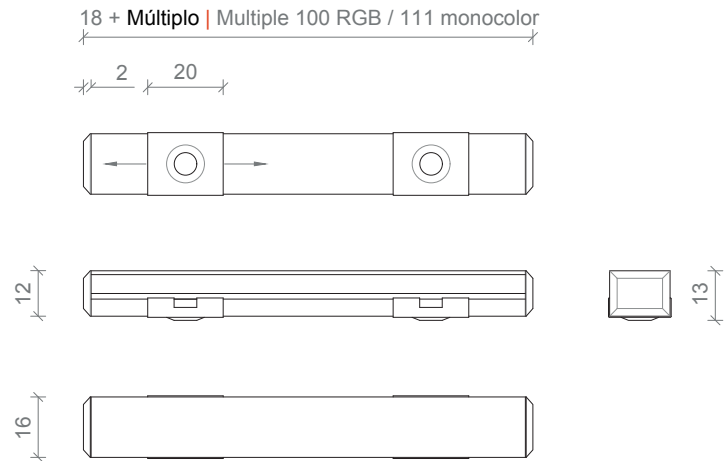

LIGHT STICK COLOR

TIPO | TYPE C