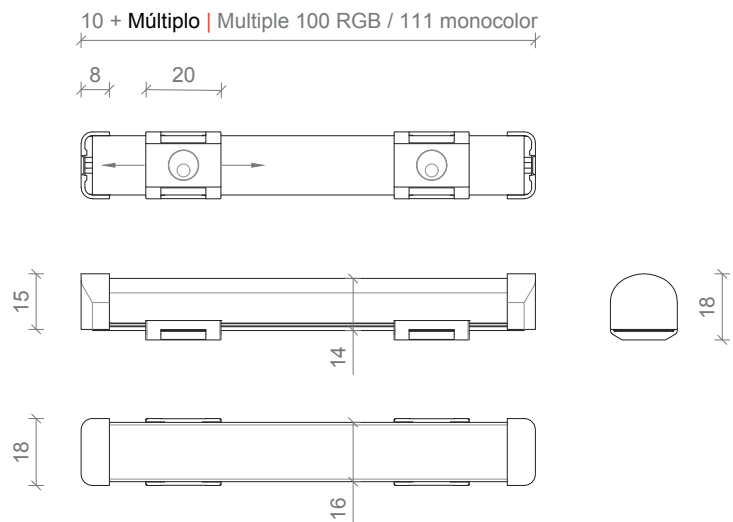

CARACTERÍSTICAS FÍSICAS | PHYSICAL SPECIFICATIONS

Referencia Reference	Orientación Orientation °	Temp. trabajo Work temp. °C	Temp. stock Stock temp. °C	Dimensiones Dimensions mm	Peso Weight kg/m
LLA-RGB	Fijo Fixed	-20 ~ +45	-30 ~ +60	Múltiple Multiple 100	0,145
LLA-xxC				Múltiple Multiple 111	

Otras temperaturas de color y CRI bajo pedido | Different colour temperatures and CRI under request

FOTOMETRÍA | PHOTOMETRY

110°

LIGHT STICK COLOR

DIMENSIONES | DIMENSIONS mm

TIPO | TYPE A

TIPO | TYPE B

LIGHT STICK COLOR