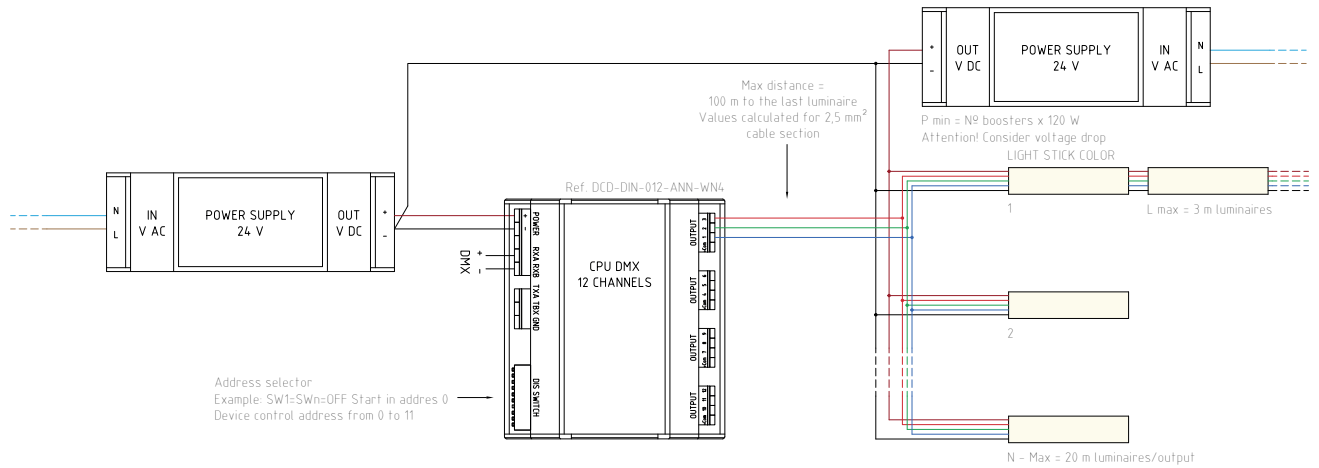

Esquema | Diagram ON/OFF RGB

Esquema | Diagram DMX RGB