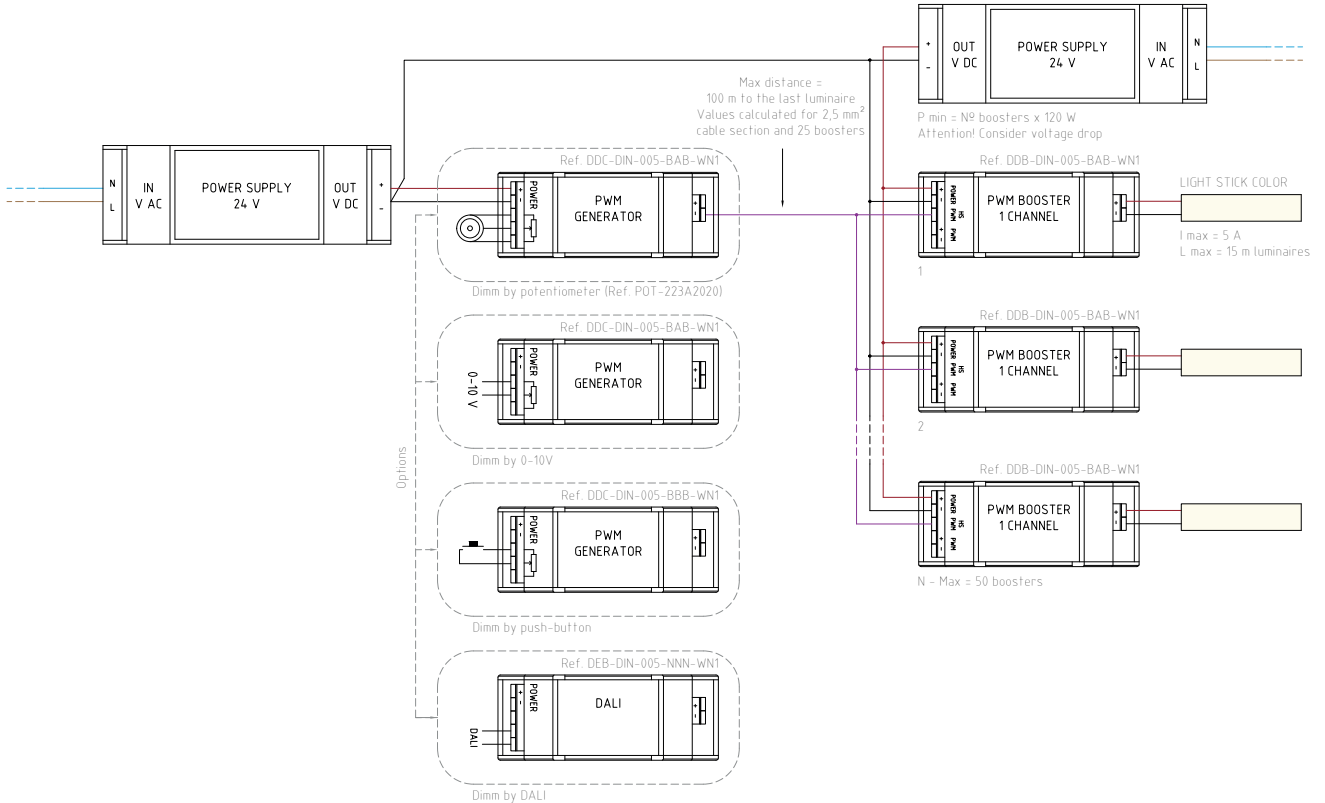

TIPO | TYPE C

TIPO | TYPE D

TIPO | TYPE E

CONEXIONES | CONNECTIONS

Esquema ON/OFF monocolor (rojo, ambar, verde, azul) | Diagram ON/OFF monocolor (red, amber, green, blue)

Esquema O-10V - PWM - DALI monocolor (rojo, ambar, verde, azul) | Diagram O-10V - PWM - DALI monocolor (red, amber, green, blue)

Esquema DMX monocolor (rojo, ambar, verde, azul) | Diagram DMX monocolor (red, amber, green, blue)

Esquema | Diagram ON/OFF RGB

Esquema | Diagram DMX RGB

LIGHT STICK COLOR

LONGITUDES ESTÁNDAR | STANDARD LENGTHS

RGB

Longitud módulos Length modules	Tipo Type A	Tipo Type B	Tipo Type C	Tipo Type D	Tipo Type E
100	133	110	118	136	120
200	233	210	218	236	220
300	333	310	318	336	320
400	433	410	418	436	420
500	533	510	518	536	520
600	633	610	618	636	620
700	733	710	718	736	720
800	833	810	818	836	820
900	933	910	918	936	920
1000	1033	1010	1018	1036	1020
1100	1133	1110	1118	1136	1120
1200	1233	1210	1218	1236	1220
1300	1333	1310	1318	1336	1320
1400	1433	1410	1418	1436	1420
1500	1533	1510	1518	1536	1520
1600	1633	1610	1618	1636	1620
1700	1733	1710	1718	1736	1720
1800	1833	1810	1818	1836	1820
1900	1933	1910	1918	1936	1920
2000	2033	2010	2018	2036	2020