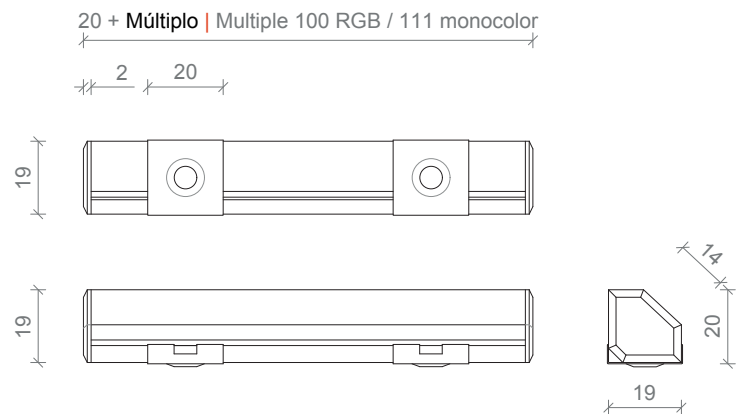

TIPO | TYPE E