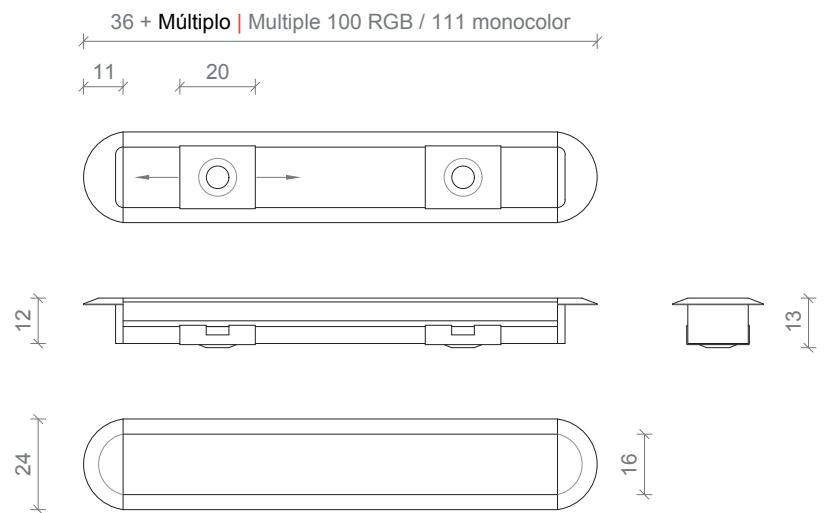

TIPO | TYPE D