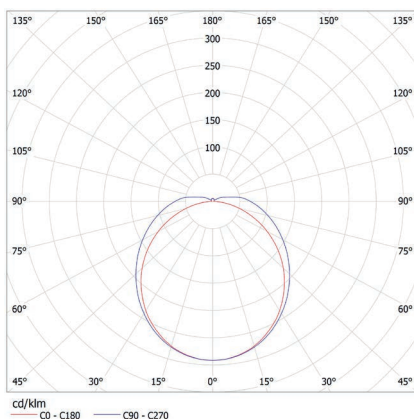

RGB light to create different effects.

Perfect for lighting shelves, counters, commercial furniture... with a reduced maintenance cost and significant energy savings.

CARACTERÍSTICAS TÉCNICAS | TECHNICAL SPECIFICATIONS

Referencia Reference	Voltaje Voltage V DC	Potencia Power W/m	Color Color	Flujo Flux lm/m	Eficiencia Efficiency lm/W	Ángulo Beam °C	Cantidad Number LED/m	Regulación Dimmer
LLA-ROC-xxx-PNP-xN3	24	6,9	Rojo Red	305	55	110	54	PWM
LLA-ABC-xxx-PNP-xN3			Ambar Amber					
LLA-AZC-xxx-PNP-xNY			Azul Blue	95	14			
LLA-VEC-xxx-PNP-xNY			Verde Green	305	46			
LLA-RGB-xxx-PNP-xN5		15	R: 623 G: 530 B: 470	R: 120 G: 260 B: 58	R: 24 G: 52 B: 12		60	

CARACTERÍSTICAS FÍSICAS | PHYSICAL SPECIFICATIONS

Referencia Reference	Orientación Orientation °	Temp. trabajo Work temp. °C	Temp. stock Stock temp. °C	Dimensiones Dimensions mm	Peso Weight kg/m
LLA-RGB	Fijo Fixed	-20 ~ +45	-30 ~ +60	Múltiple Multiple 100	0,145
LLA-xxC				Múltiple Multiple 111	

Referencia Reference	Protección Protection	Disipación Dispation	Cuerpo Body	Acabado Finish	Difusor Diffuser
LLA-	IP40 IP65	Pasiva Passive	Aluminio anodizado Anodized aluminium	Anodizado plata Silver anodized	Aluminio anodizado Anodized aluminium

Otras temperaturas de color y CRI bajo pedido | Different colour temperatures and CRI under request

FOTOMETRÍA | PHOTOMETRY

110°