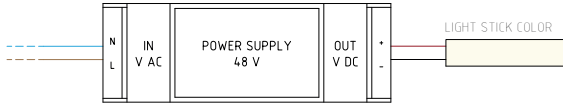

Otras temperaturas de color y CRI bajo pedido | Different colour temperatures and CRI under request

FOTOMETRÍA | PHOTOMETRY

110°

LIGHT STICK COLOR

DIMENSIONES | DIMENSIONS mm

TIPO | TYPE A

TIPO | TYPE B

LIGHT STICK COLOR

TIPO | TYPE C

TIPO | TYPE D

TIPO | TYPE E

CONEXIONES | CONNECTIONS

Esquema ON/OFF monocolor (rojo, ambar, verde, azul) | Diagram ON/OFF monocolor (red, amber, green, blue)

Esquema O-10V - PWM - DALI monocolor (rojo, ambar, verde, azul) | Diagram O-10V - PWM - DALI monocolor (red, amber, green, blue)

Esquema DMX monocolor (rojo, ambar, verde, azul) | Diagram DMX monocolor (red, amber, green, blue)

Esquema | Diagram ON/OFF RGB

Esquema | Diagram DMX RGB

LIGHT STICK COLOR

LONGITUDES ESTÁNDAR | STANDARD LENGTHS