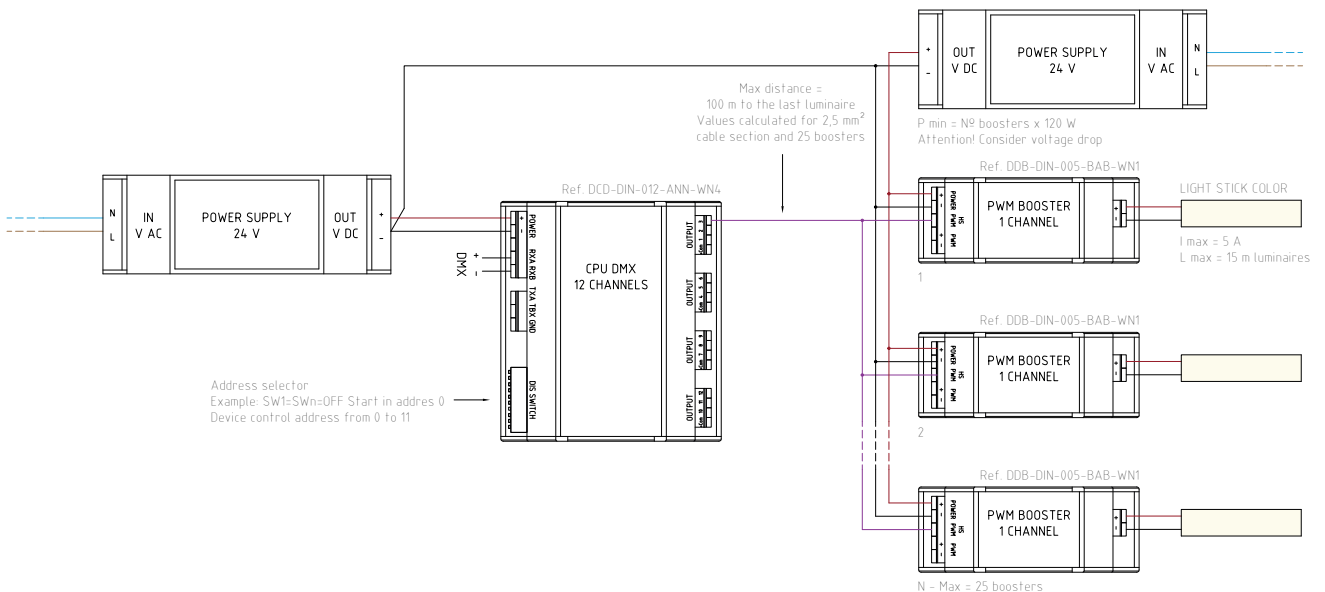

Esquema DMX monocolor (rojo, ambar, verde, azul) | Diagram DMX monocolor (red, amber, green, blue)